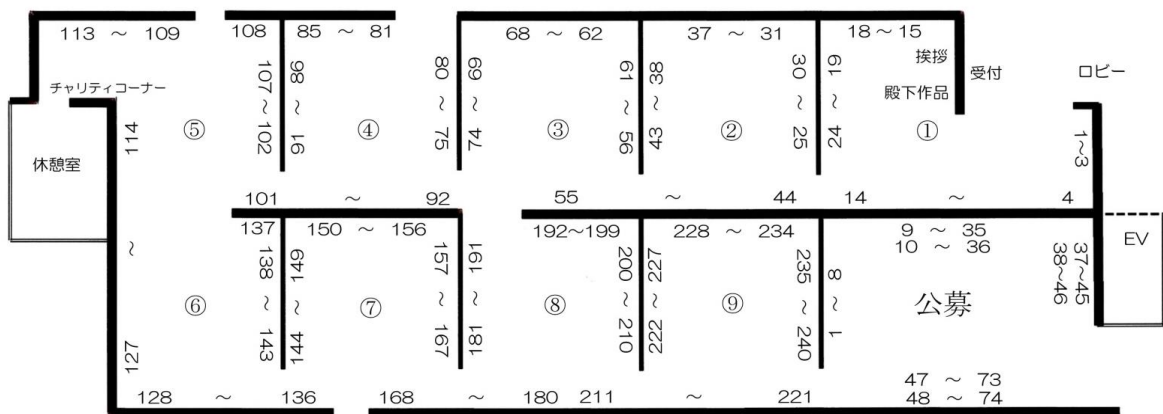

2017協会展 (展示作品案内図)

日本山岳写真協会事務局

〒160 - 0008 東京都新宿区三栄町6 第一原嶋ビル502号室

ホームページ <http://www.japa.sever-shared.com/>