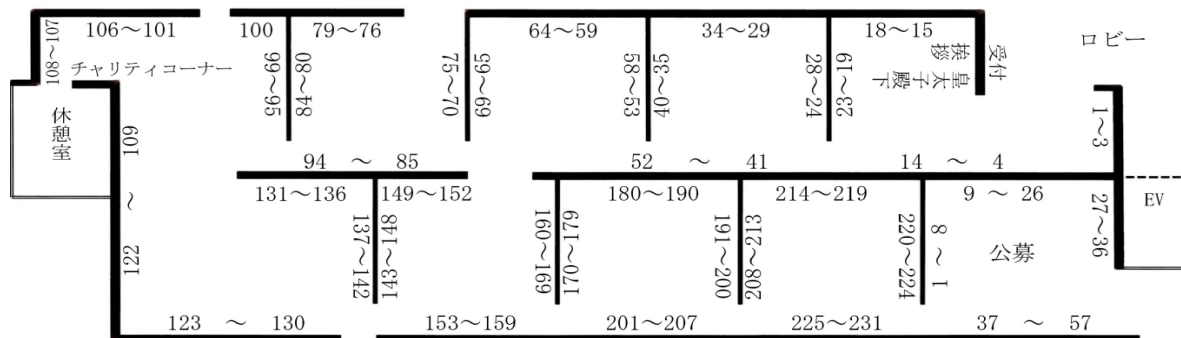

2016日本山岳写真協会展（展示作品案内図）

日本山岳写真協会事務局

〒160-0008 東京都新宿区三栄町6 第一原嶋ビル502号室

ホームページ <http://www.japa.server-shared.com/>